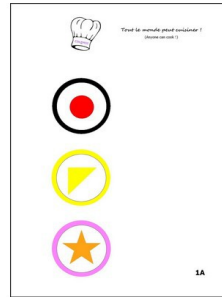

LES MAKIS (L'atelier)

8 X