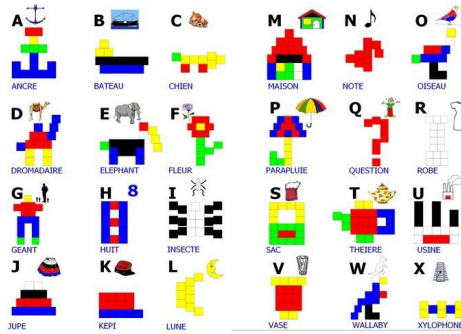

FICHE PRODUIT

FAMILLE	JEU EDUCATIF		
NOM	LE MOSAÏQUIER BASIC		
REFERENCE	220	Age	Recommandé 4
Complémentaire			Légal 3
			

DESCRIPTION :

LE MOSAÏQUIER utilise les propriétés particulières de la matière SBS (adhésive sur les deux faces, repositionnable en permanence et lavable). Un pavé de matière SBS, adhésif sur les deux faces et lavable est installé dans un plateau en bois : c'est LE MOSAÏQUIER. Idéal pour les débutants, LE MOSAÏQUIER permet de pouvoir repositionner en permanence les tesselles, sans limite de temps et sans salir les pièces (ni les mains). Les tesselles (émaux, carreaux de grès, pâtes de verre, ...) disposant d'une surface plane, rigide, lisse et sèche adhèrent sur LE MOSAÏQUIER et sont en permanence repositionnables. LE MOSAÏQUIER permet également de faire des oeuvres éphémères à l'aide des cartes modèles ou de jouer librement Garantie 5 ans.

LE MOSAÏQUEIR BASIC

1 x

4 x

1 x

1 x

1 x