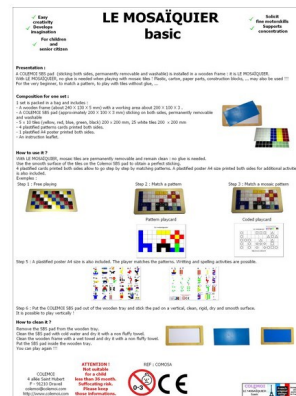

LE MOSAÏQUIER BASIC (L'atelier)

FICHE PRODUIT

FAMILLE	MATERIEL PEDAGOGIQUE		
NOM	LE MOSAÏQUIER BASIC (L'atelier)		
REFERENCE	350	Age	Recommandé 4
Complémentaire			Légal 3
			

DESCRIPTION :

LE MOSAÏQUIER utilise les propriétés particulières de la matière SBS (adhésive sur les deux faces, repositionnable en permanence et lavable). Un pavé de matière SBS, adhésif sur les deux faces et lavable, est installé dans un plateau en bois : c'est LE MOSAÏQUIER. LE MOSAÏQUIER permet de faire des oeuvres éphémères à l'aide des cartes modèles plastifiées et du poster ou de jouer librement. Composition d'un ensemble LE MOSAÏQUIER : 4 x 1 plateau bois (240 x 130 x 5 mm) avec une zone de travail d'environ 200 x 100 x 3 mm. 4 x 1 pavé COLEMOI (environ 200 x 100 x 3 mm) adhésif sur les deux faces, repositionnable en permanence et lavable, prenant place à l'intérieur du plateau. 4 cartes modèles plastifiées avec un modèle couleur au recto, un modèle codé au verso (une forme géométrique = une couleur). 1 Poster format A4 abécédaire et numération plastifié. 4 x 25 tesselles blanches (20 x 20 mm) 4 x 10 tesselles noires (20 x 20 mm) 4 x 10 tesselles jaunes (20 x 20 mm) 4 x 10 tesselles vertes (20 x 20 mm) 4 x 10 tesselles bleues (20 x 20 mm) 4 x 10 tesselles rouges (20 x 20 mm). Une notice d'instruction.

SECURITE : EN 71- 1, 2, 3 – Directive Européenne Reach (Organisme notifié 0071 LNE ASIA – Documentation technique en France.

LE MOSAÏQUIER BASIC (L'atelier)

1 x

4 x

1 x

1 x

1 x

1 x