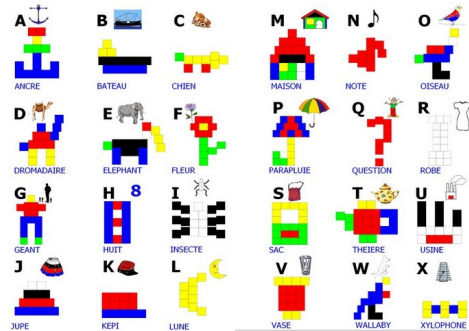

LE MOSAÏQUIER BASIC (L'atelier)

FICHE PRODUIT

FAMILLE	MATERIEL PEDAGOGIQUE		
NOM	LE MOSAÏQUIER BASIC (L'atelier)		
REFERENCE	350	Age	Recommandé 4
Complémentaire			Légal 3
			

DESCRIPTION :

LE MOSAÏQUIER utilise les propriétés particulières de la matière SBS (adhésive sur les deux faces, repositionnable en permanence et lavable). Un pavé de matière SBS, adhésif sur les deux faces et lavable, est installé dans un plateau en bois : c'est LE MOSAÏQUIER. LE MOSAÏQUIER permet de faire des oeuvres éphémères à l'aide des cartes modèles plastifiées et du poster ou de jouer librement. Composition d'un ensemble LE MOSAÏQUIER : 4 x 1 plateau bois (240 x 130 x 5 mm) avec une zone de travail d'environ 200 x 100 x 3 mm. 4 x 1 pavé COLEMOI (environ 200 x 100 x 3 mm) adhésif sur les deux faces, repositionnable en permanence et lavable, prenant place à l'intérieur du plateau. 4 cartes modèles plastifiées avec un modèle couleur au recto, un modèle codé au verso (une forme géométrique = une couleur). 1 Poster format A4 abécédaire et numération plastifié. 4 x 25 tesselles blanches (20 x 20 mm) 4 x 10 tesselles noires (20 x 20 mm) 4 x 10 tesselles jaunes (20 x 20 mm) 4 x 10 tesselles vertes (20 x 20 mm) 4 x 10 tesselles bleues (20 x 20 mm) 4 x 10 tesselles rouges (20 x 20 mm). Une notice d'instruction.

SECURITE : EN 71- 1, 2, 3 – Directive Européenne Reach (Organisme notifié 0071 LNE ASIA – Documentation technique en France.

LE MOSAÏQUIER BASIC (L'atelier)

1 x

4 x

1 x

1 x

1 x

1 x

LE MOSAÏQUIER BASIC (L'atelier)