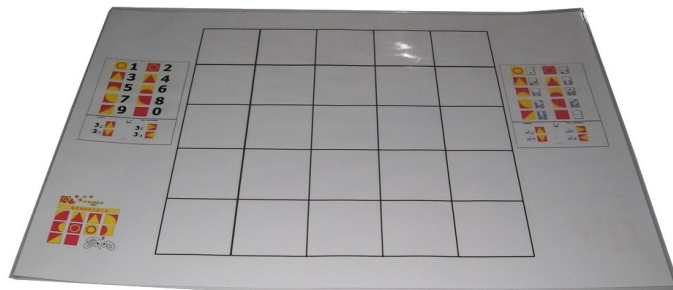

GEOCODE PLUS

1 X

1 X

1 X

1 X

1 x