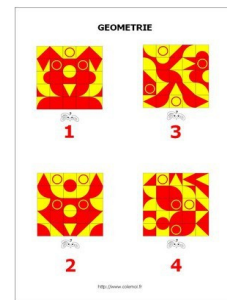

PRODUKTBLATT

Familie	LERNMATERIAL		
Name	GEOCODE (L'atelier)		
Referenz	329	Alter	Empfohlen 5
Weitere			Legal 3

Beschreibung

Inhalt: 6 laminierte Spielkarten (A5) mit Zahlen. Gitterauf der Rückseite, ohne Gitter auf der Vorderseite. 6 laminierte Spielkarten (A5) mit Konstellationen, Gitter auf der Rückseite, ohne Gitter auf der Vorderseite. 6 laminierte Spielkarten (A3) mit Gitter auf der Rückseite, ohne Gitter auf der Vorderseite. 1 Lösungskarte (A6). 1 Gebrauchsanweisung.

GEOCODE (L'atelier)

6 x

6 x

6 x

6 x

1 x

1 x